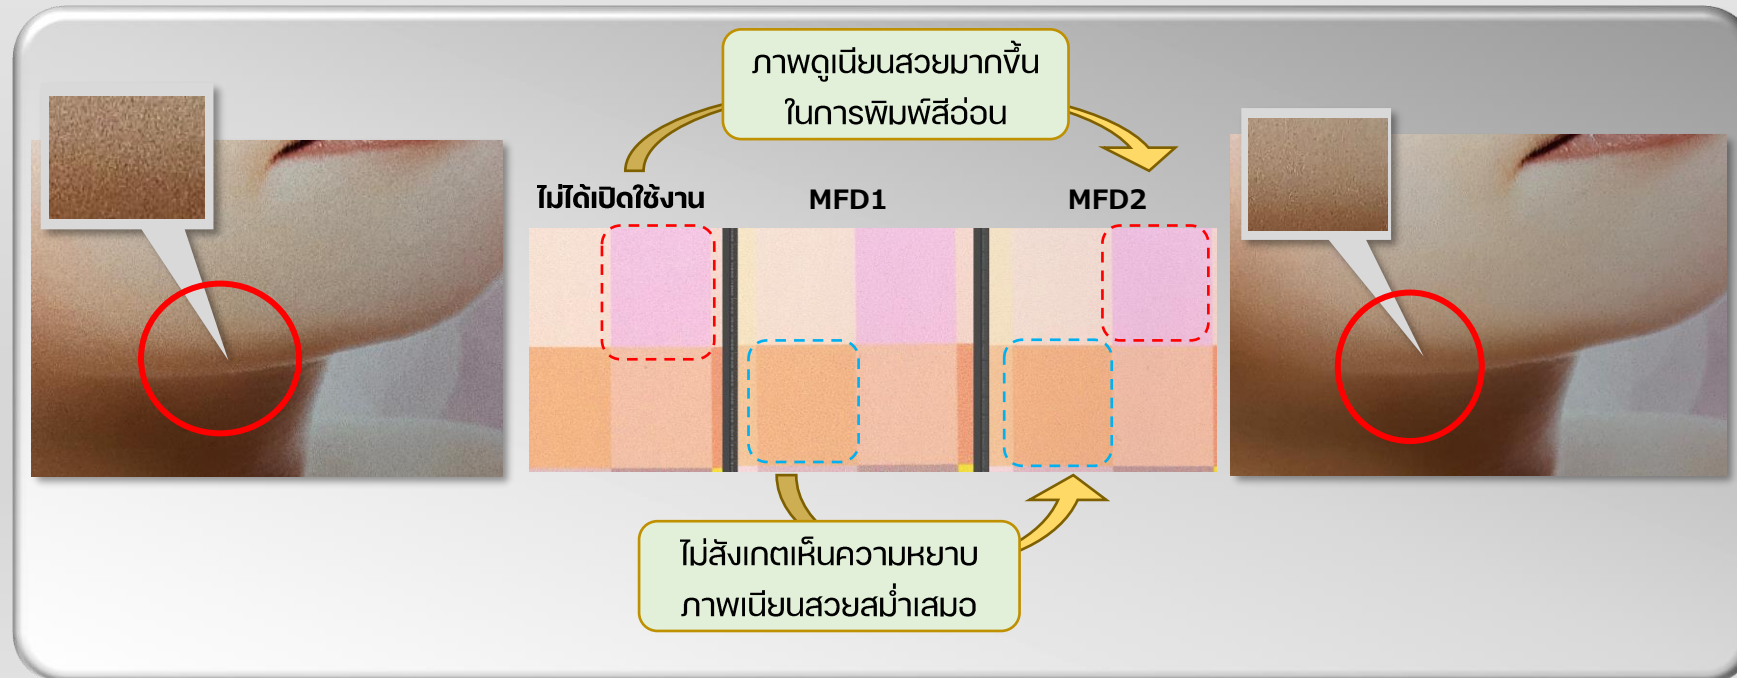

# MFD2

เพียงเปิด “MFD2” ซึ่งเป็นเทคโนโลยีที่พัฒนาใหม่สำหรับ RasterLink7  
ก็จะช่วยลดสีไม่สม่ำเสมอหรือจุดเล็กๆในภาพ(noise)ได้