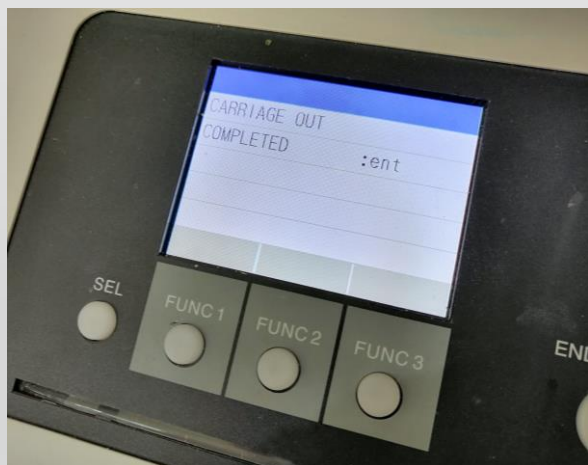

GRAPHIC หน้าจอ

ภาพกราฟิกบนหน้าจอ
เพื่อการบำรุงรักษารายวัน
ที่เข้าใจง่าย